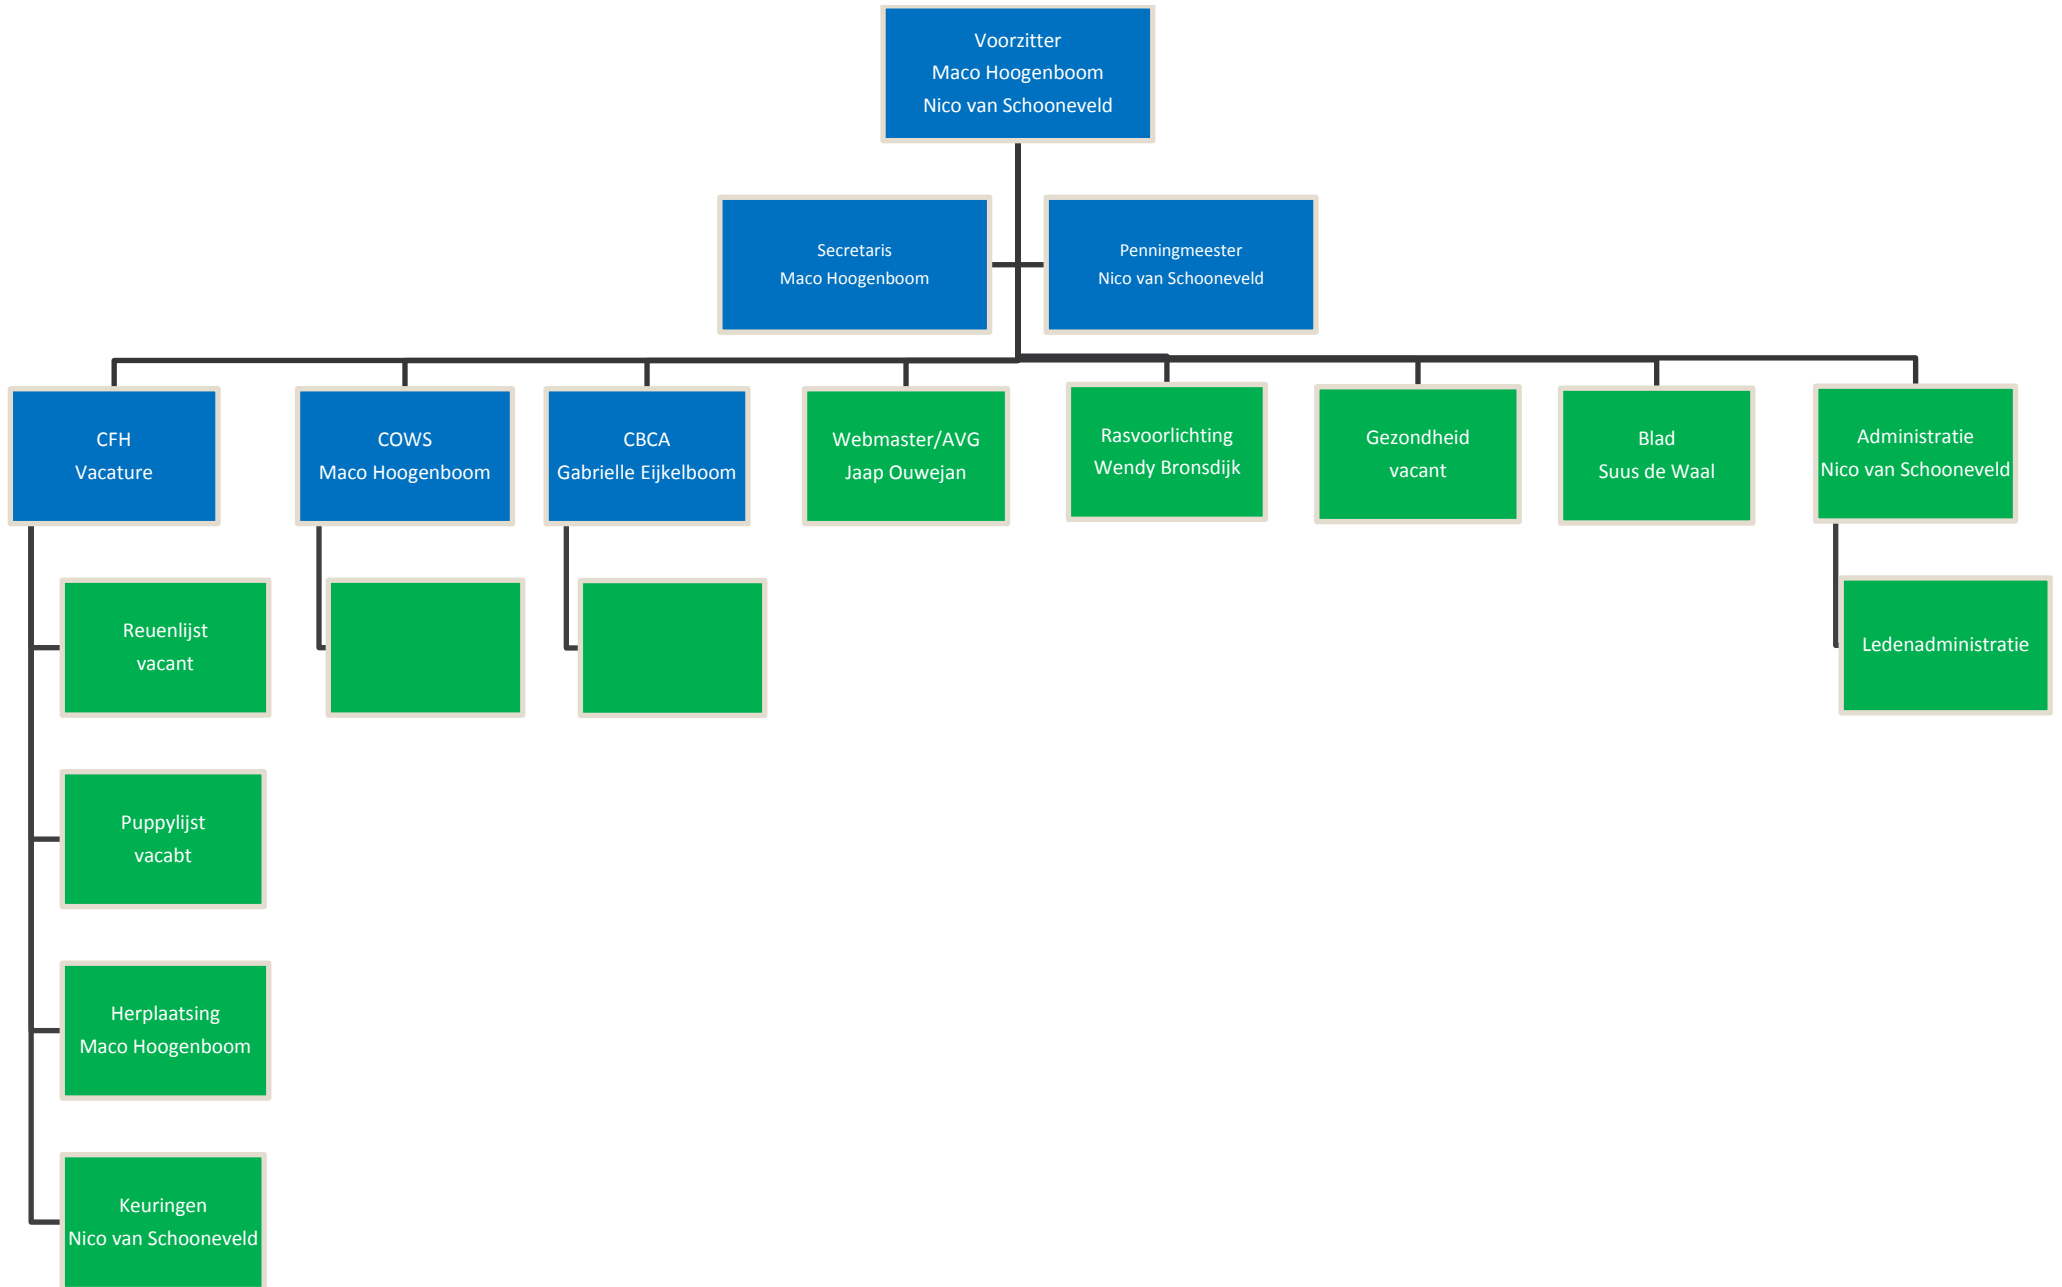

# Border Collie Cub Nederland

Blauw = Bestuur

Groen = Activiteit